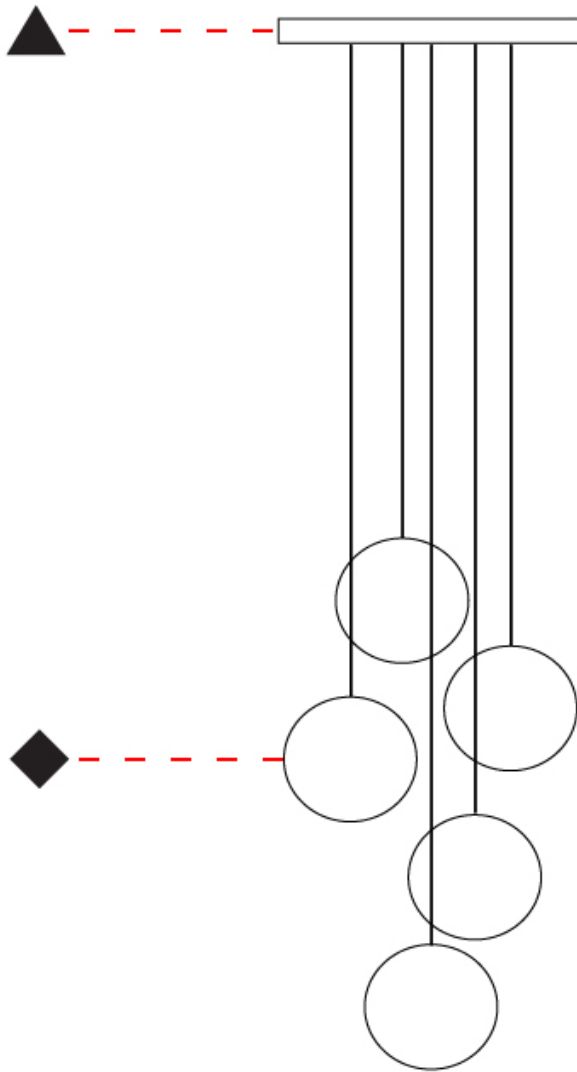

DO NOT DISTURB SUSPENSION

D131121-

PROJECT
TYPE
SPECIFIER
QUANTITY
DATE

D